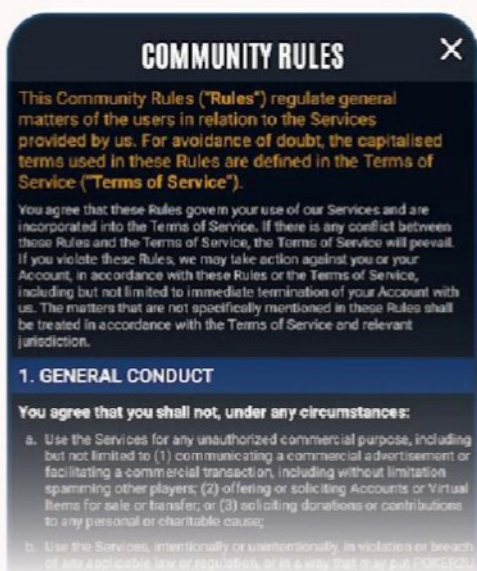

社區規則

點擊“社區規則”將向您顯示有關玩家與玩家互動的規則和規定。