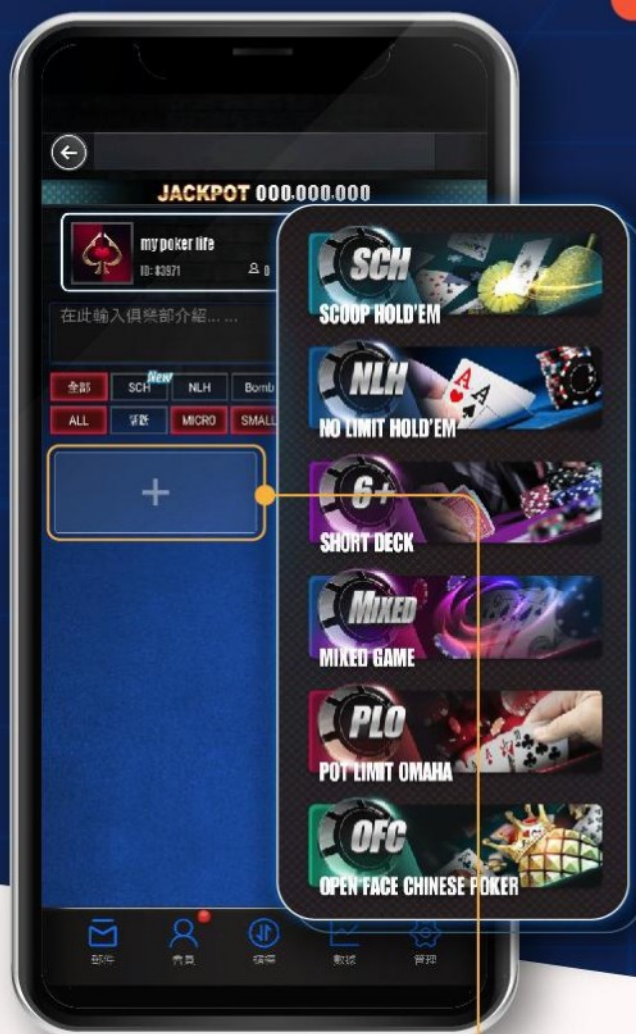

如何更換我的俱樂部圖標

在俱樂部標籤菜單點擊您的俱樂部以進入您的俱樂部菜單。

1. 點擊俱樂部圖標。
2. 自動彈出個人資料菜單。
3. 選擇您喜歡的圖標或從圖片庫選擇。
4. 點擊“相機”圖標選擇從您的手機上載的個人圖像。

我的俱樂部

MY CLUB

如何更換我的俱樂部名稱

****注意事項:更改俱樂部名稱將被徵收500顆鑽石。**

在俱樂部標籤菜單點擊您的俱樂部以進入您的俱樂部菜單。

1. 點擊俱樂部圖標。

2. 自動彈出個人資料菜單。

3. 點擊俱樂部名稱旁邊的修改格。

4. 點擊俱樂部名稱並輸入新的俱樂部名稱。

5. 點擊“更改”完成手續。

如何以鑽石兌換成籌碼

HOW TO EXCHANGE DIAMONDS TO CHIPS

1. 從Poker2u線上手遊菜單上點擊您的俱樂部。
2. 點擊“櫃檯”標籤。
3. 自動彈出櫃檯菜單。
4. 點擊籌碼數目欄旁的“+”圖標。
5. 自動彈出兌換菜單, 您可輸入欲兌換成籌碼的鑽石數目。
6. 點擊“確認”以完成手續。

如何以鑽石兌換成籌碼/開局

07

開桌

CREATE TABLE

欲開新桌

1. 進入您想要開桌的俱樂部。
2. 開桌的圖標是一個含有“+”符號的格子。
3. 點擊“+”圖標, 您將被帶往含有 6 種撲克的遊戲菜單。
4. 點擊選擇您想玩的撲克遊戲。
5. 用戶將被帶往遊戲設定菜單。
6. 根據您的意思準備遊戲桌。
7. 點擊“**開始牌局**”完成牌桌設定。

如何以鑽石兌換成籌碼/開局

07